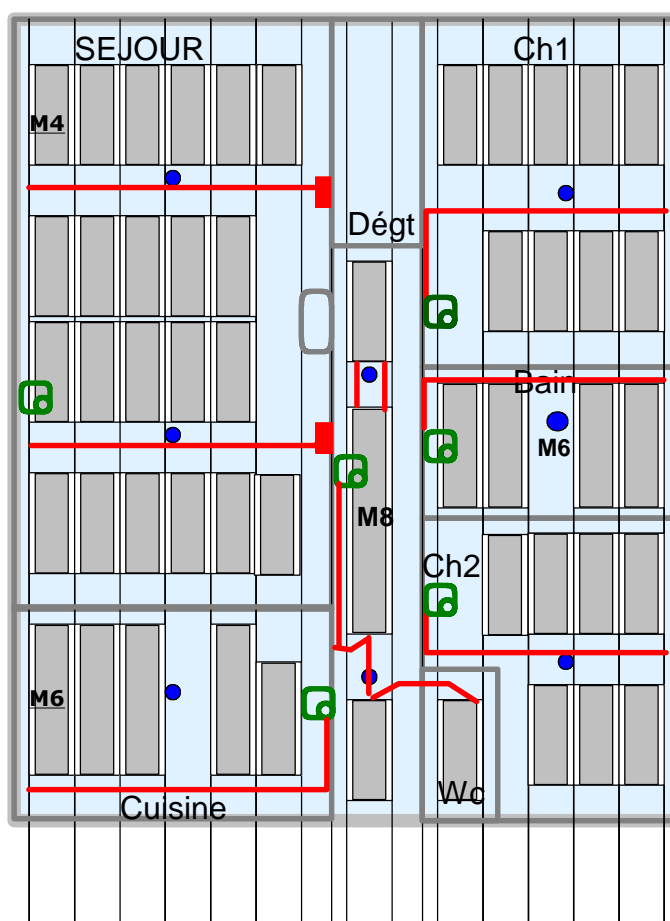

Pièce Référence produit	Qtité M4	Qtité M6	Qtité M8	Puissance Watts
Séjour	22			2 552
Cuisine	1	4		812
Dégagement	2		1	464
Wc	1			116
Ch1	9			1 044
Ch2	7			812
Bain		4		696
Totaux	42	8	1	6 496

-  Films
M4
M6 M8 double connexion
-  Point lumineux
-  Thermostats
-  boîte jonction